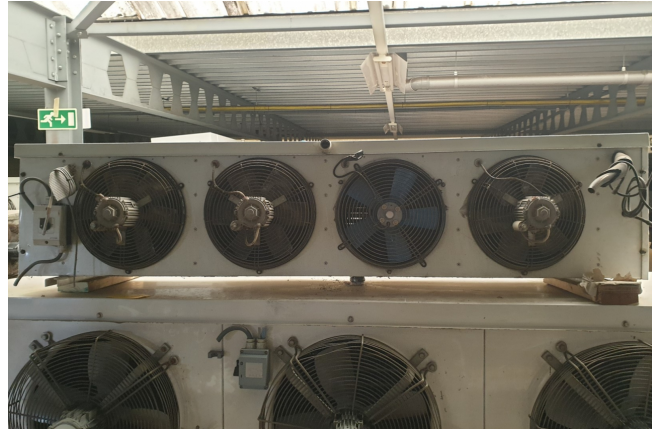

Delta FMX 1048

Specifications

Marka	Delta
Typ	FMX 1048
Ogólna wydajność w kW	8,8
Czynnik chłodzący	Freon
Liczba wentylatorów	4
Średnica wentylatora mm	7
Rozmrażanie	None
Przepływ powietrza w m ³ /h	5.600
Rozmiary	1940x640x415 mm (LxWxH)
Stock	1

Description

Used Delta FMX 1048

Used Delta FMX 1048 evaporator on Freon. Complete with 4 Elco fans- 50 Hz - 0,05 kW - 1300 RPM - Diameter 400 mm and a total airflow of 5.600 m³/h.
*All components of this used evaporator will be tested on good working, leak free condition (electro engines), coils, bearings) Choosing HOSBV means buying with warranty. We perform an industrial cleaning. Also, we can arrange your shipment.